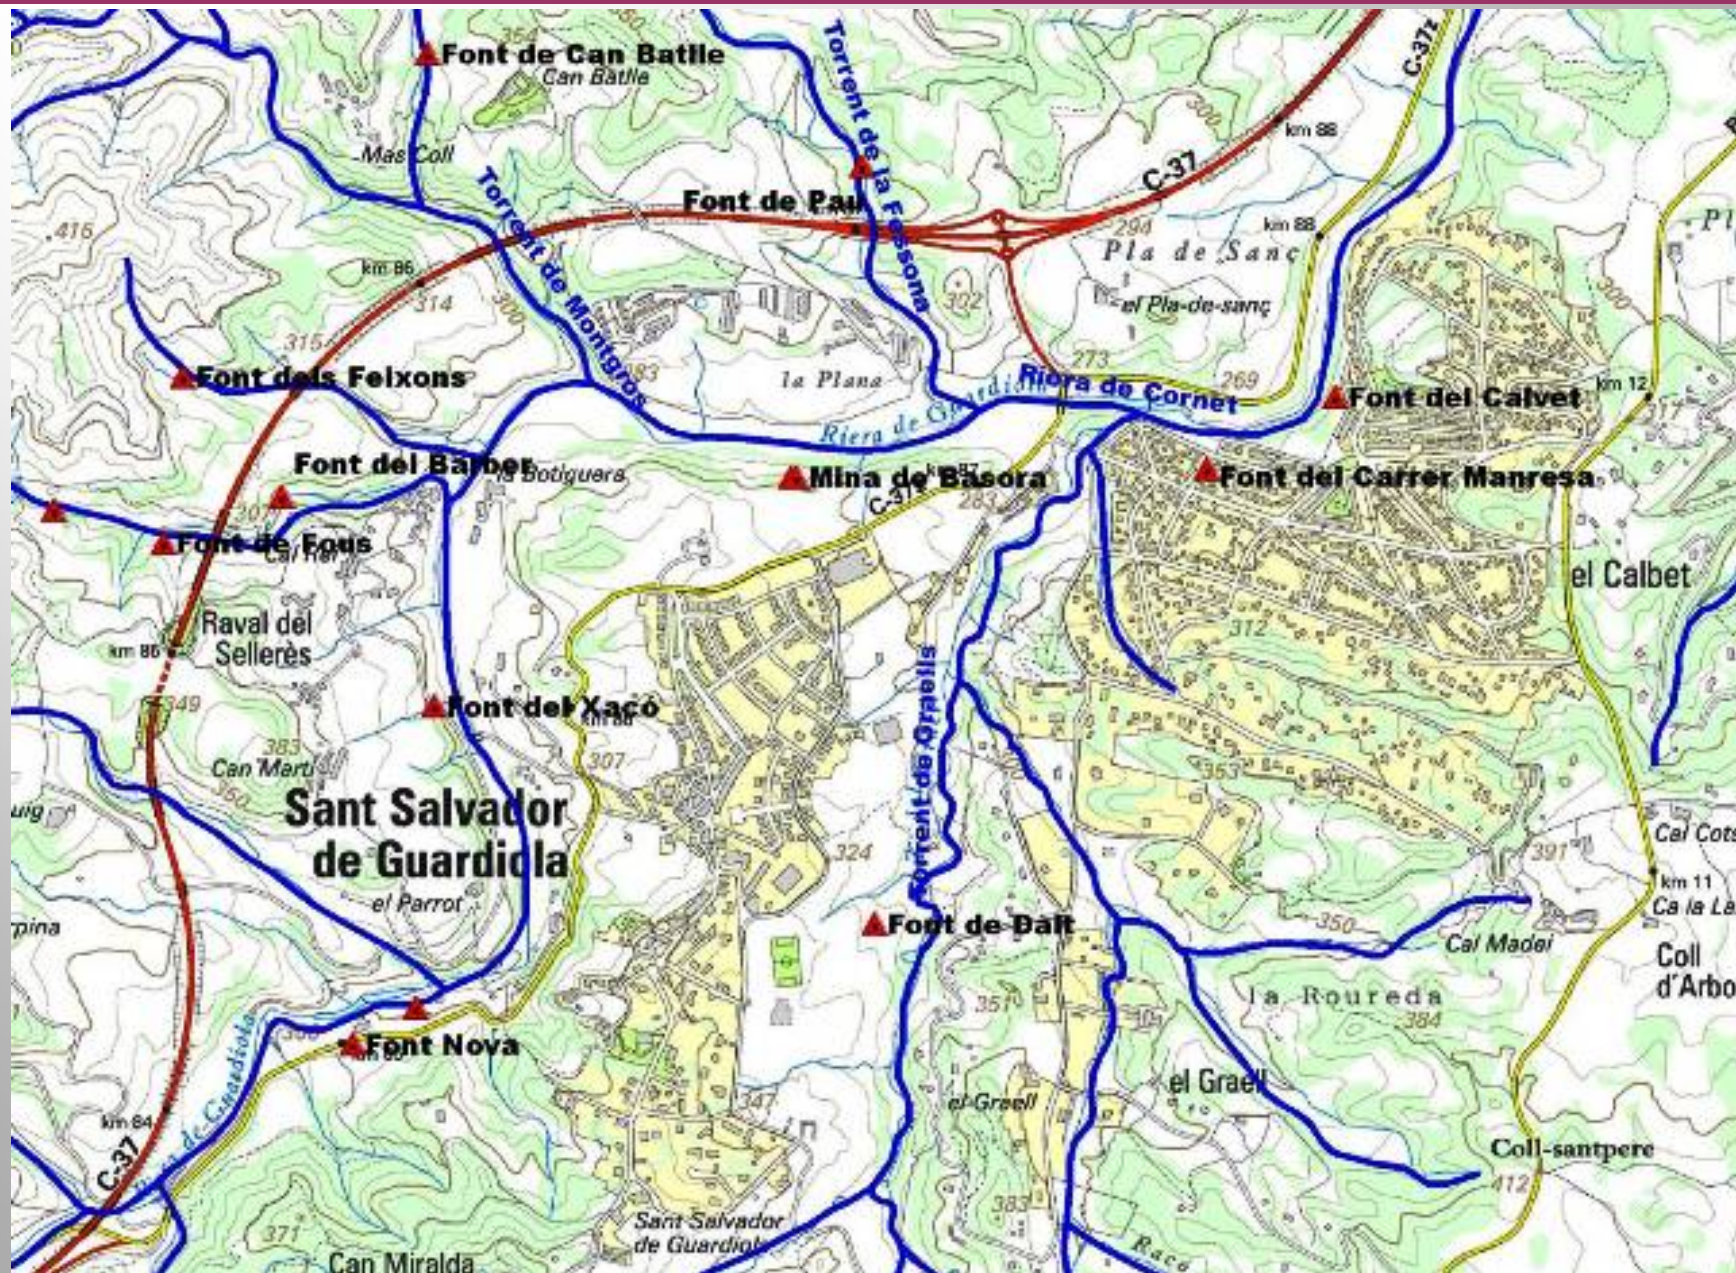

- **Bé Patrimonial**

Les Fonts de Sant Salvador de Guardiola

Les Fonts de Sant Salvador de Guardiola

Font i Mina de Basora

- Localitzada: Si
- Cabdal: alt
- Aprofitaments: lleure, boca, captacions
- Entorn: bosc, marge de riera
- Accés: fàcil

Les Fonts de Sant Salvador de Guardiola

Font i Mina de Basora